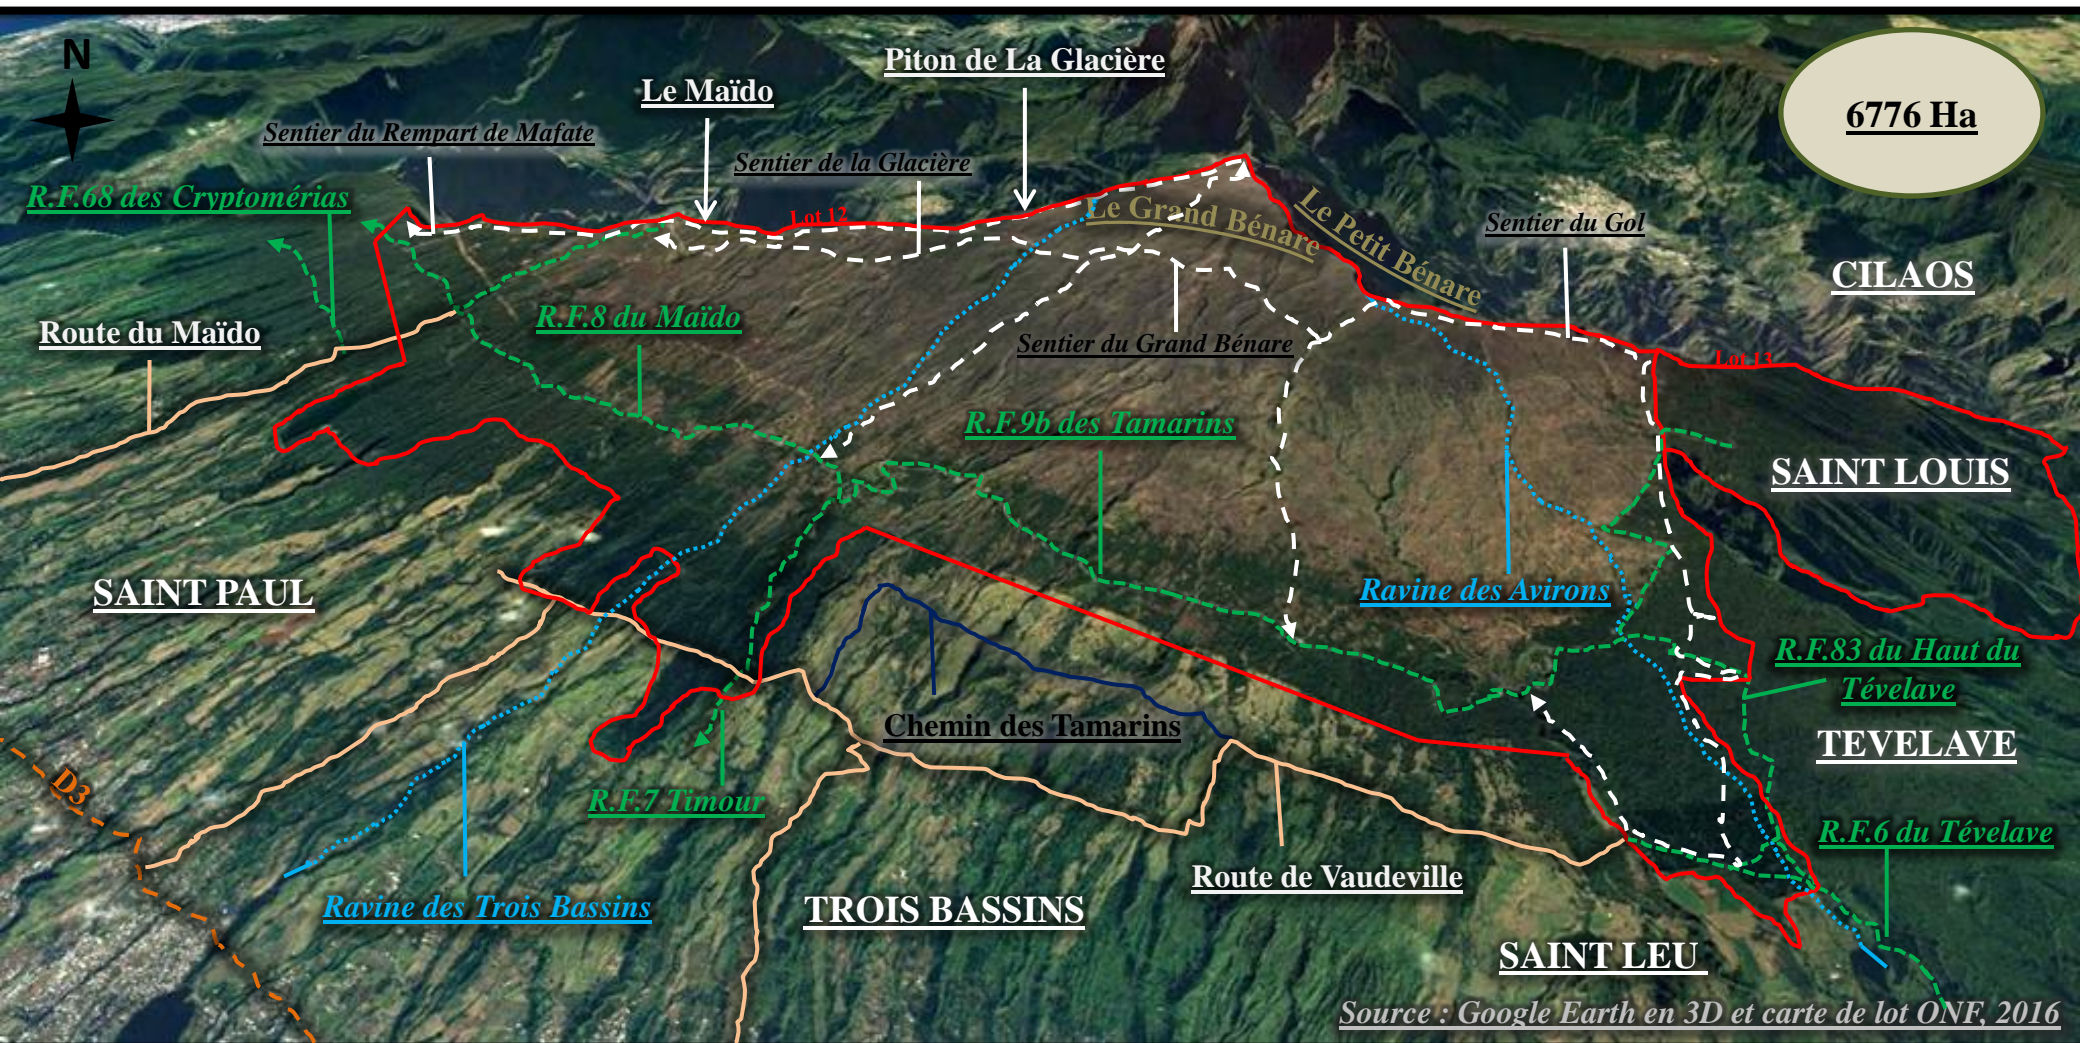

# Lot de chasse n°12 « Hauts-Sous-Le-Vent »

## Légende :

- |  |   |
|--|---|
|  Route forestière |  Chemin rural ou privé |
|  Sentiers         |  Parkings              |
|  Cours d'eau      |  Route communale       |
|  |  Délimitation du Lot   |