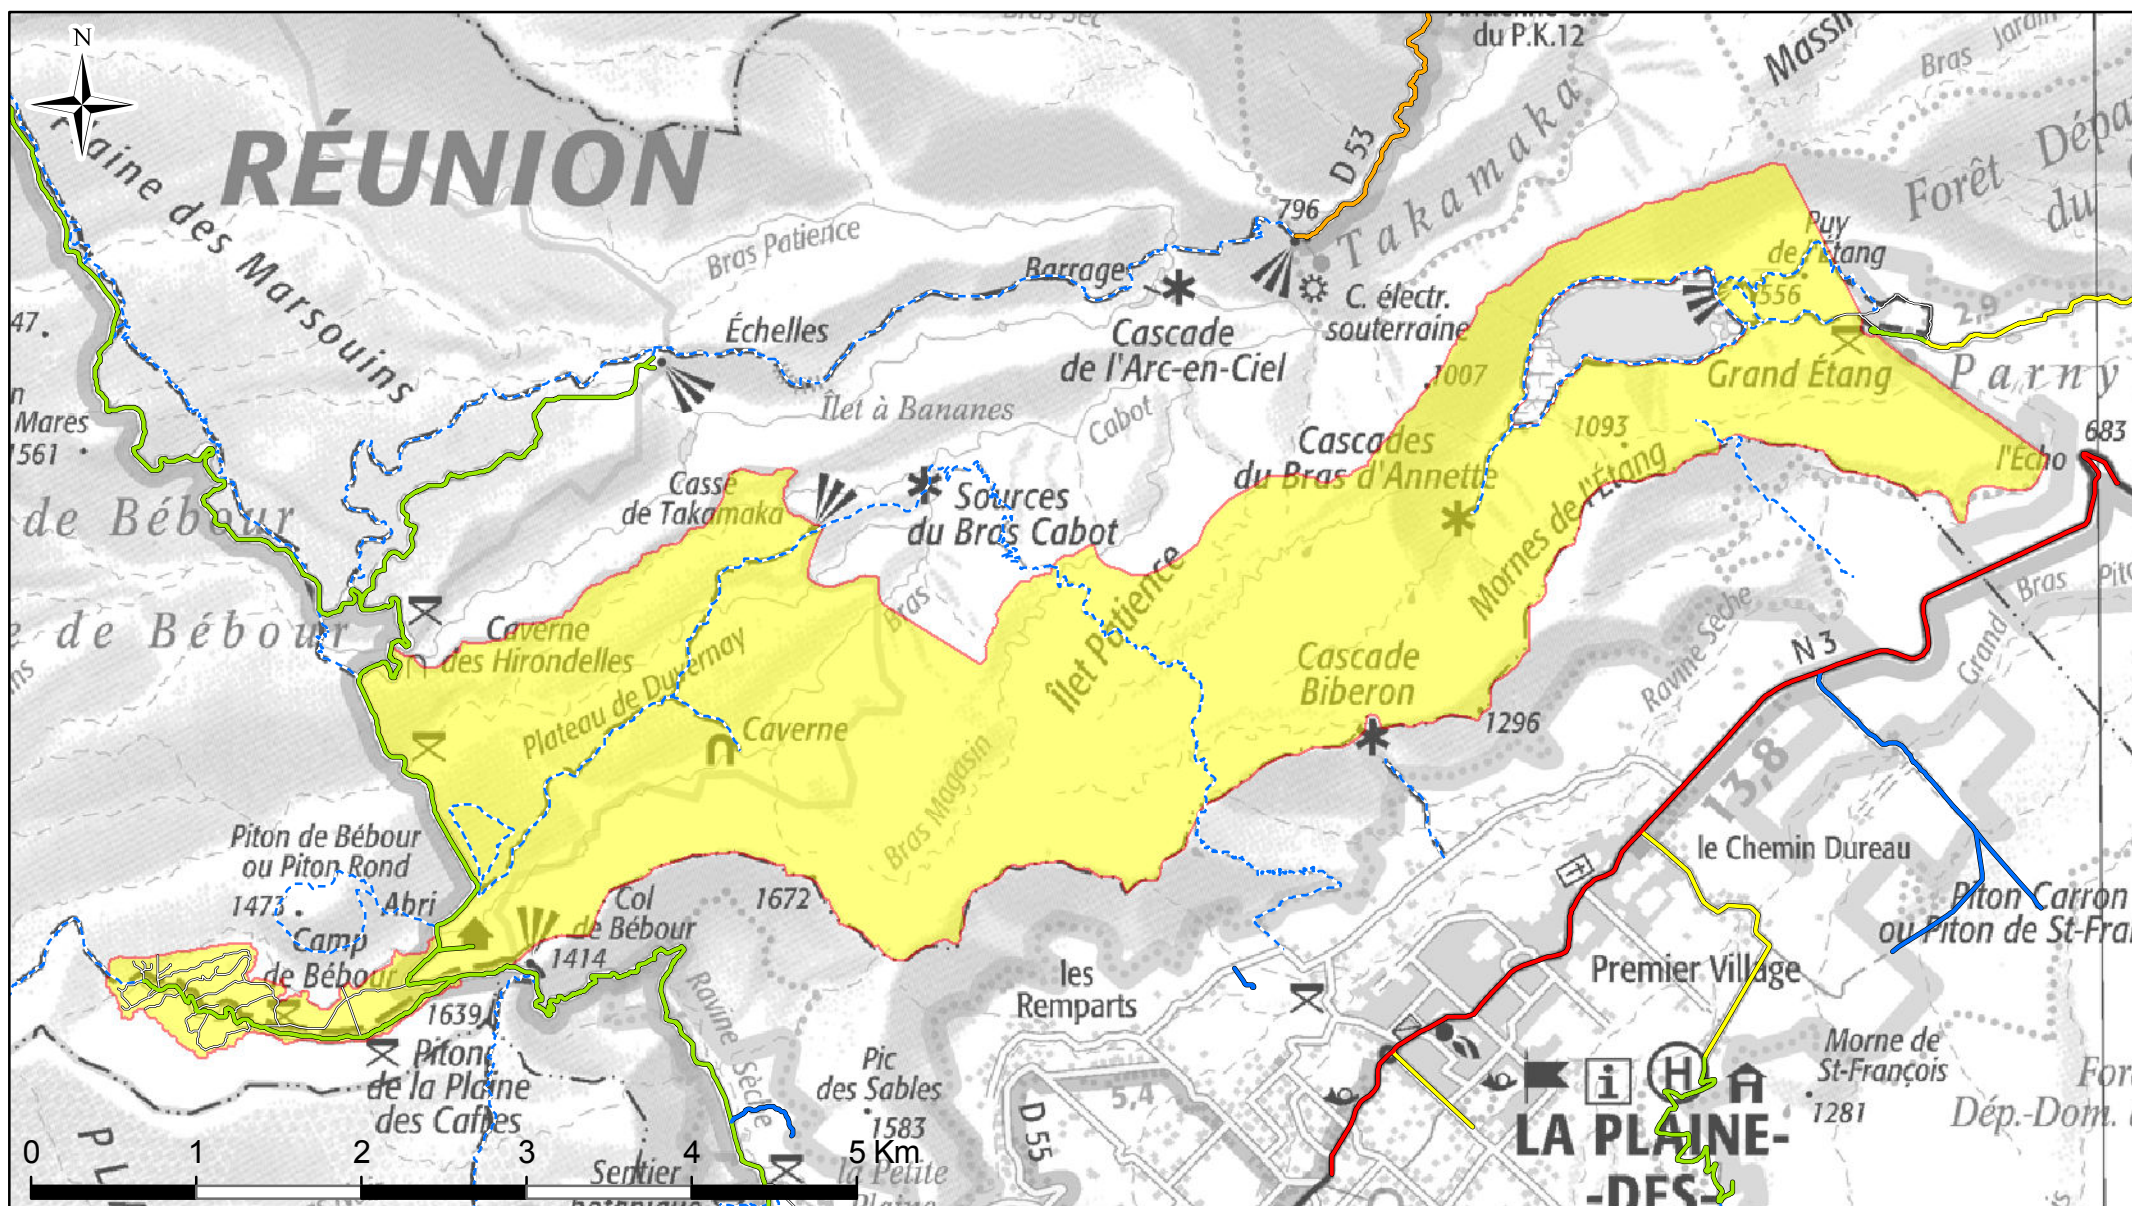

# Lot de chasse n°18 - Bébour Grand Étang

## Saison 2019

1701 Ha

- Lot de chasse
- Route nationale
- Route communale
- Route forestière
- Sentier
- Route départementale
- Chemin rural ou privé
- Piste forestière
- Tunnel

Fond IGN Scan100 2010  
Lot de chasse, desserte ONF 2019